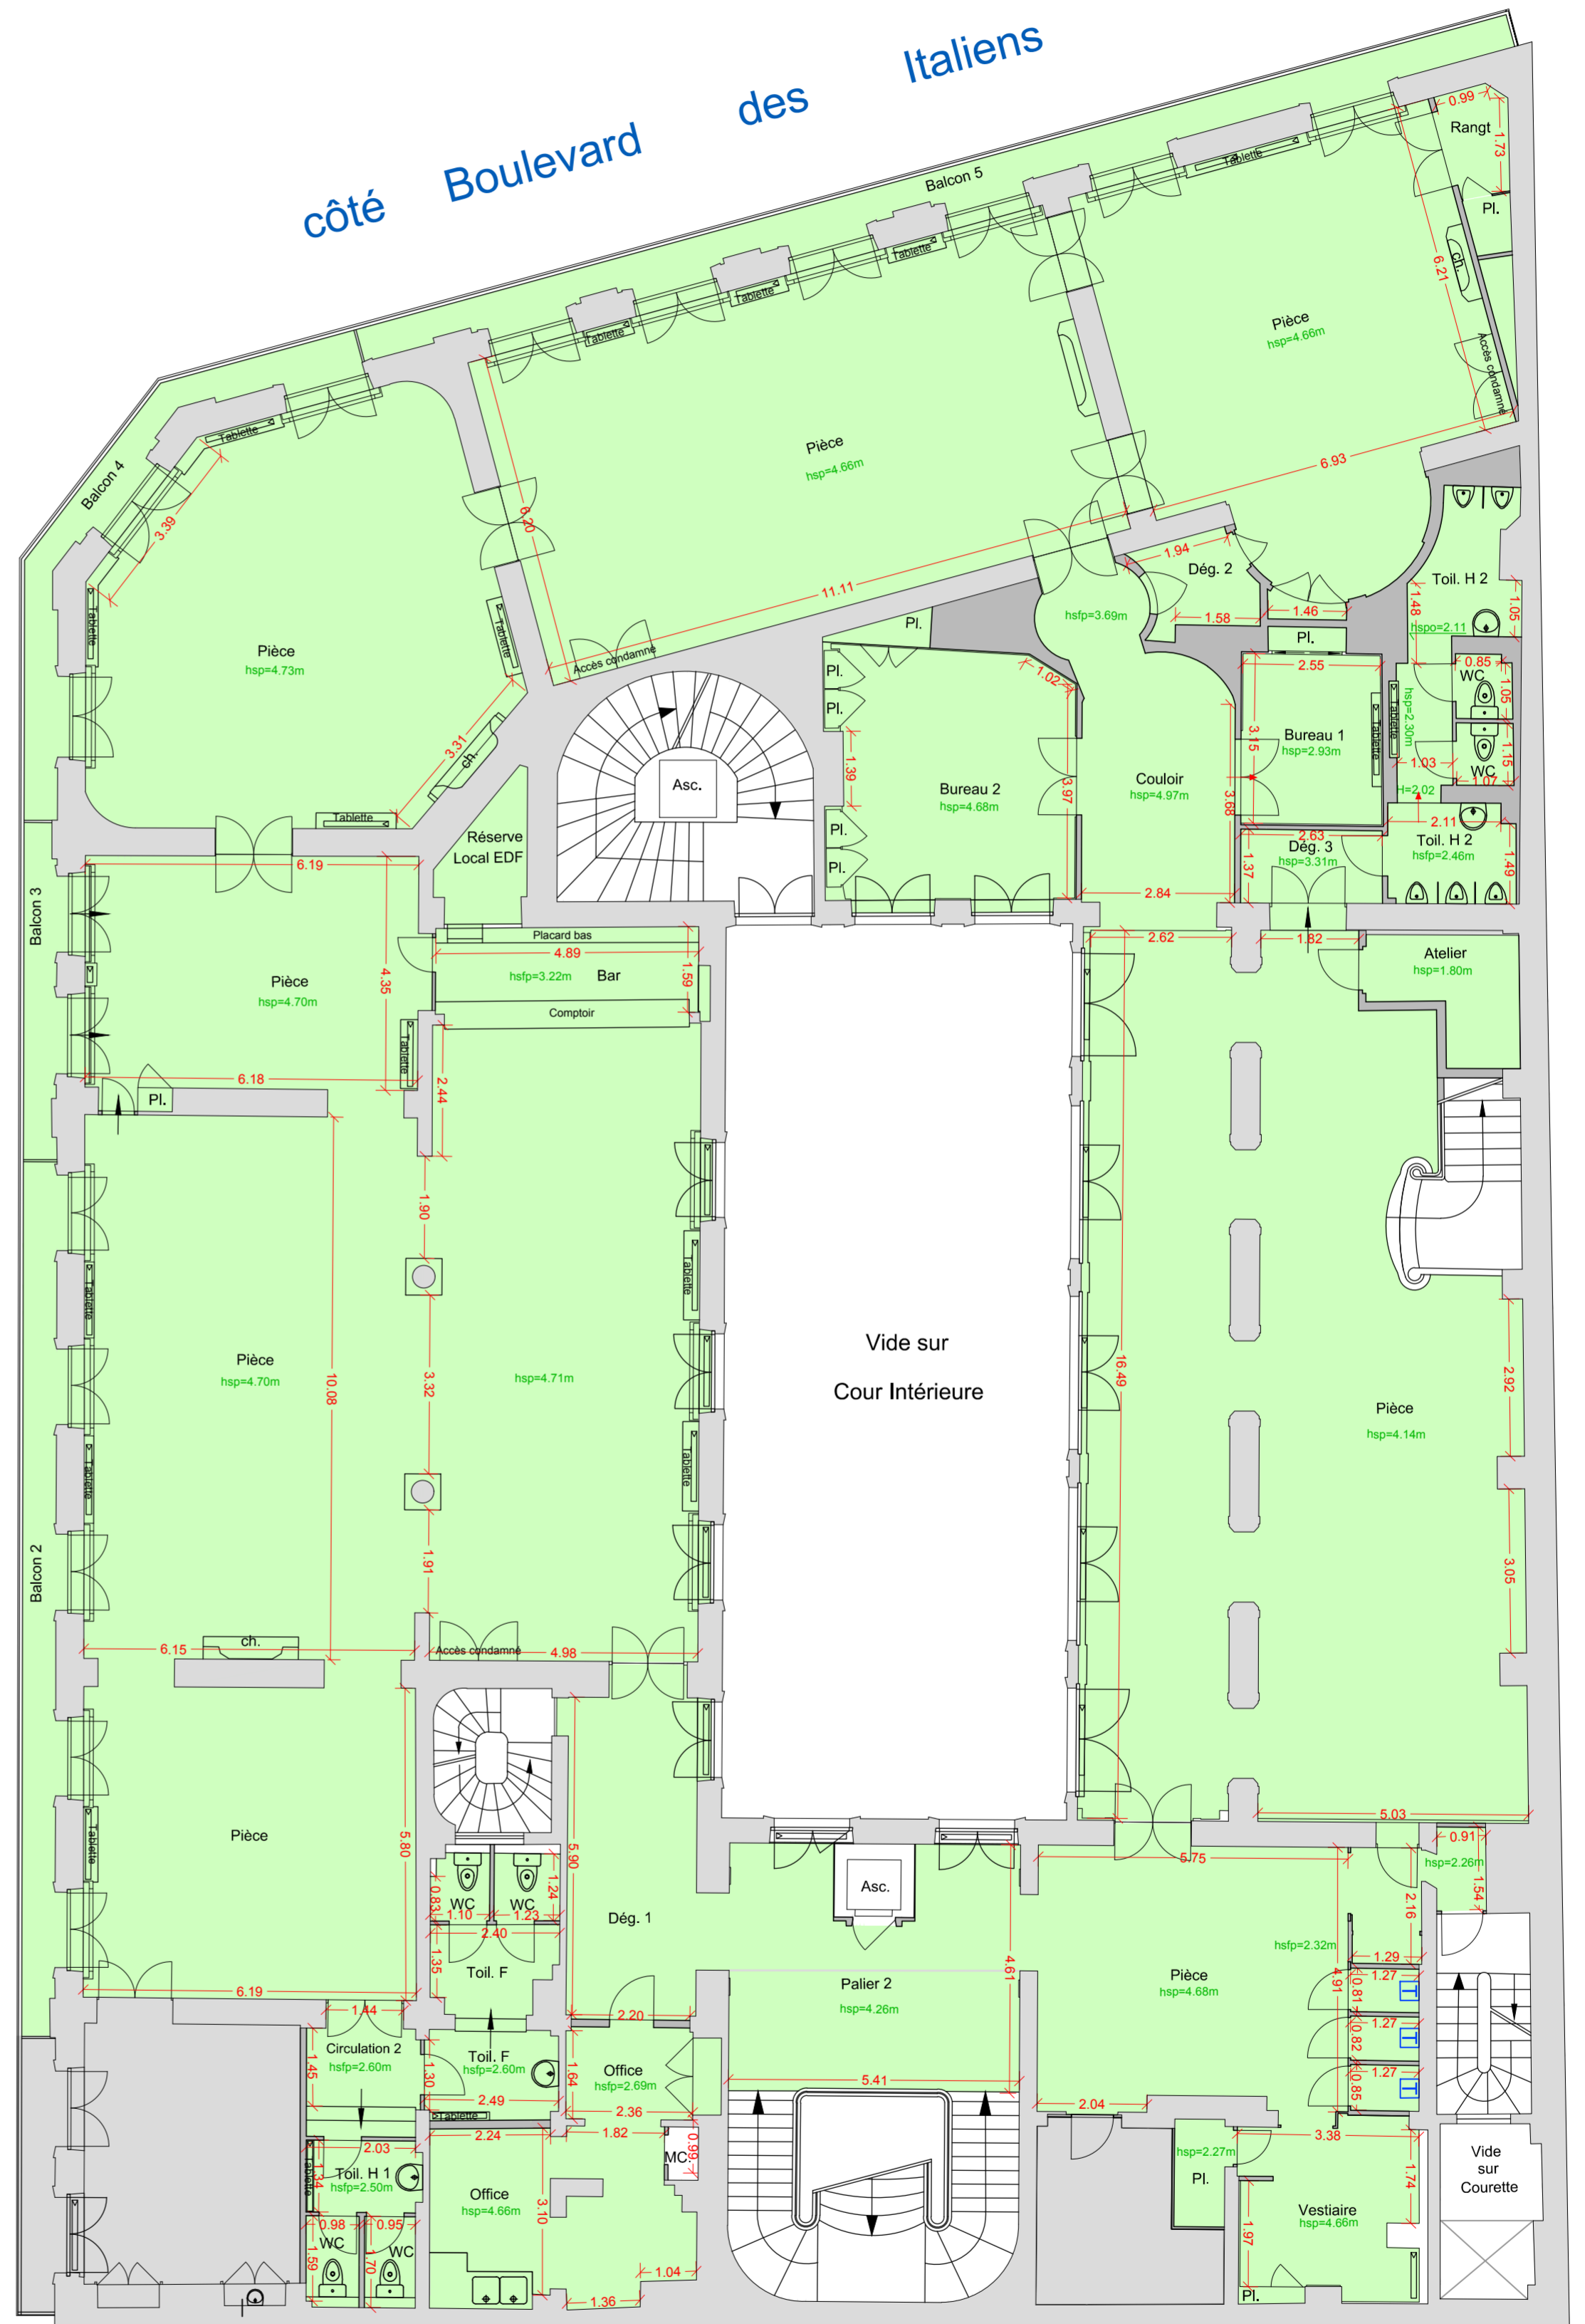

Ville de PARIS

2ème Arrondissement

P14667

PLAN DES INTERIEURS

Immeuble sis,
29, boulevard des Italiens

1er Etage

PLAN DES INTERIEURS
29, boulevard des Italiens

INDICE	DATE	VISA Dessinateur	VISA Contrôleur	MODIFICATIONS
0	10/10/2014	PMP	PGR	Mise à jour des plans de 2006 sur les locaux ASHAUSS_BVD.
A				
B				

DOSSIER : P14667

DATE RELEVES : 9 Mai 2012
FICHIER : P14667_1E_0.dwg
PRESENTATION : PRES_1E_100a

Niveau 1er Etage

Echelle : 1/100

côté rue de la Michodière

côté Boulevard des Italiens

1m 5m 10m