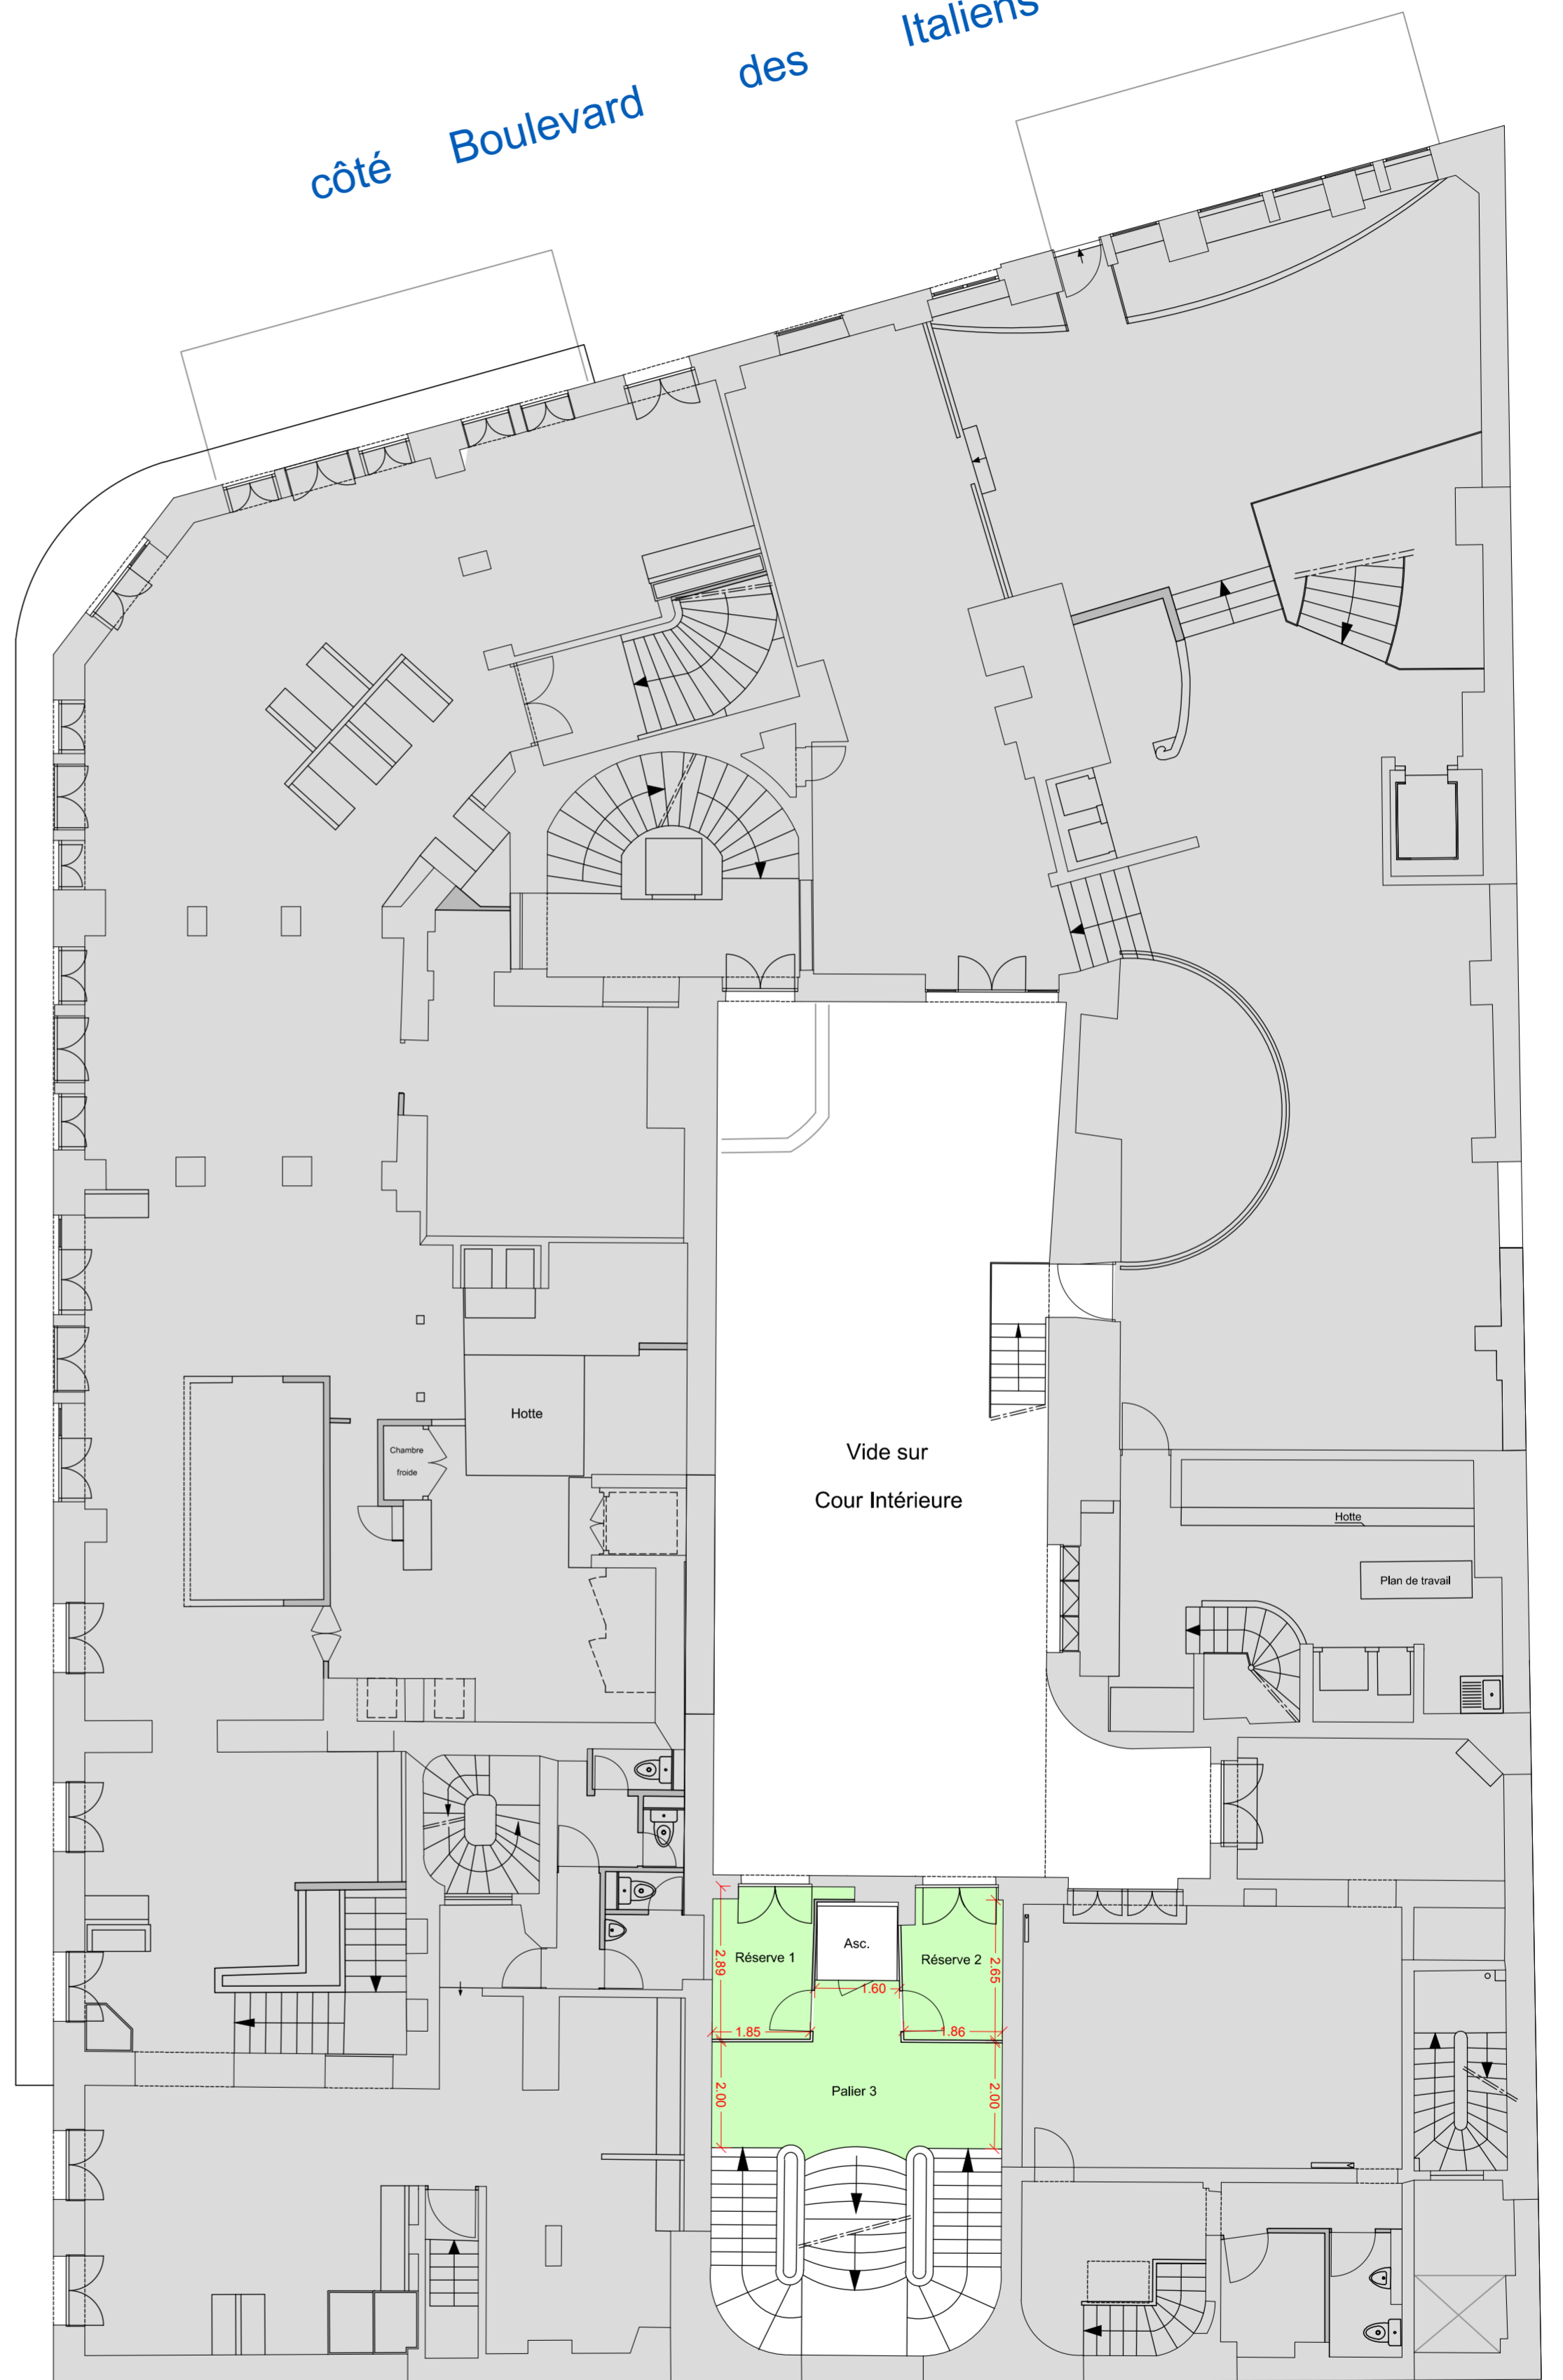

Ville de PARIS  
2ème Arrondissement

P14667

PLAN DES INTERIEURS  
29, boulevard des Italiens

PLAN DES INTERIEURS

Immeuble sis,  
29, boulevard des Italiens

Entresol  
du Rdc au 1er Etage

INDICE	DATE	VISA Dessinateur	VISA Contrôleur	MODIFICATIONS
0	10/10/2014	PMP	PGR	Mise à jour des plans de 2006 sur les locaux ASHAUSS_BVD.
A				
B				

DOSSIER : P14667

DATE RELEVES : 9 Mai 2012  
FICHIER : P14667\_ES\_0.dwg  
PRESENTATION : PRES\_ES\_100a

Niveau Entresol  
du Rdc au 1er Etage

Echelle : 1/100

côté rue de la Michodière

côté Boulevard des Italiens