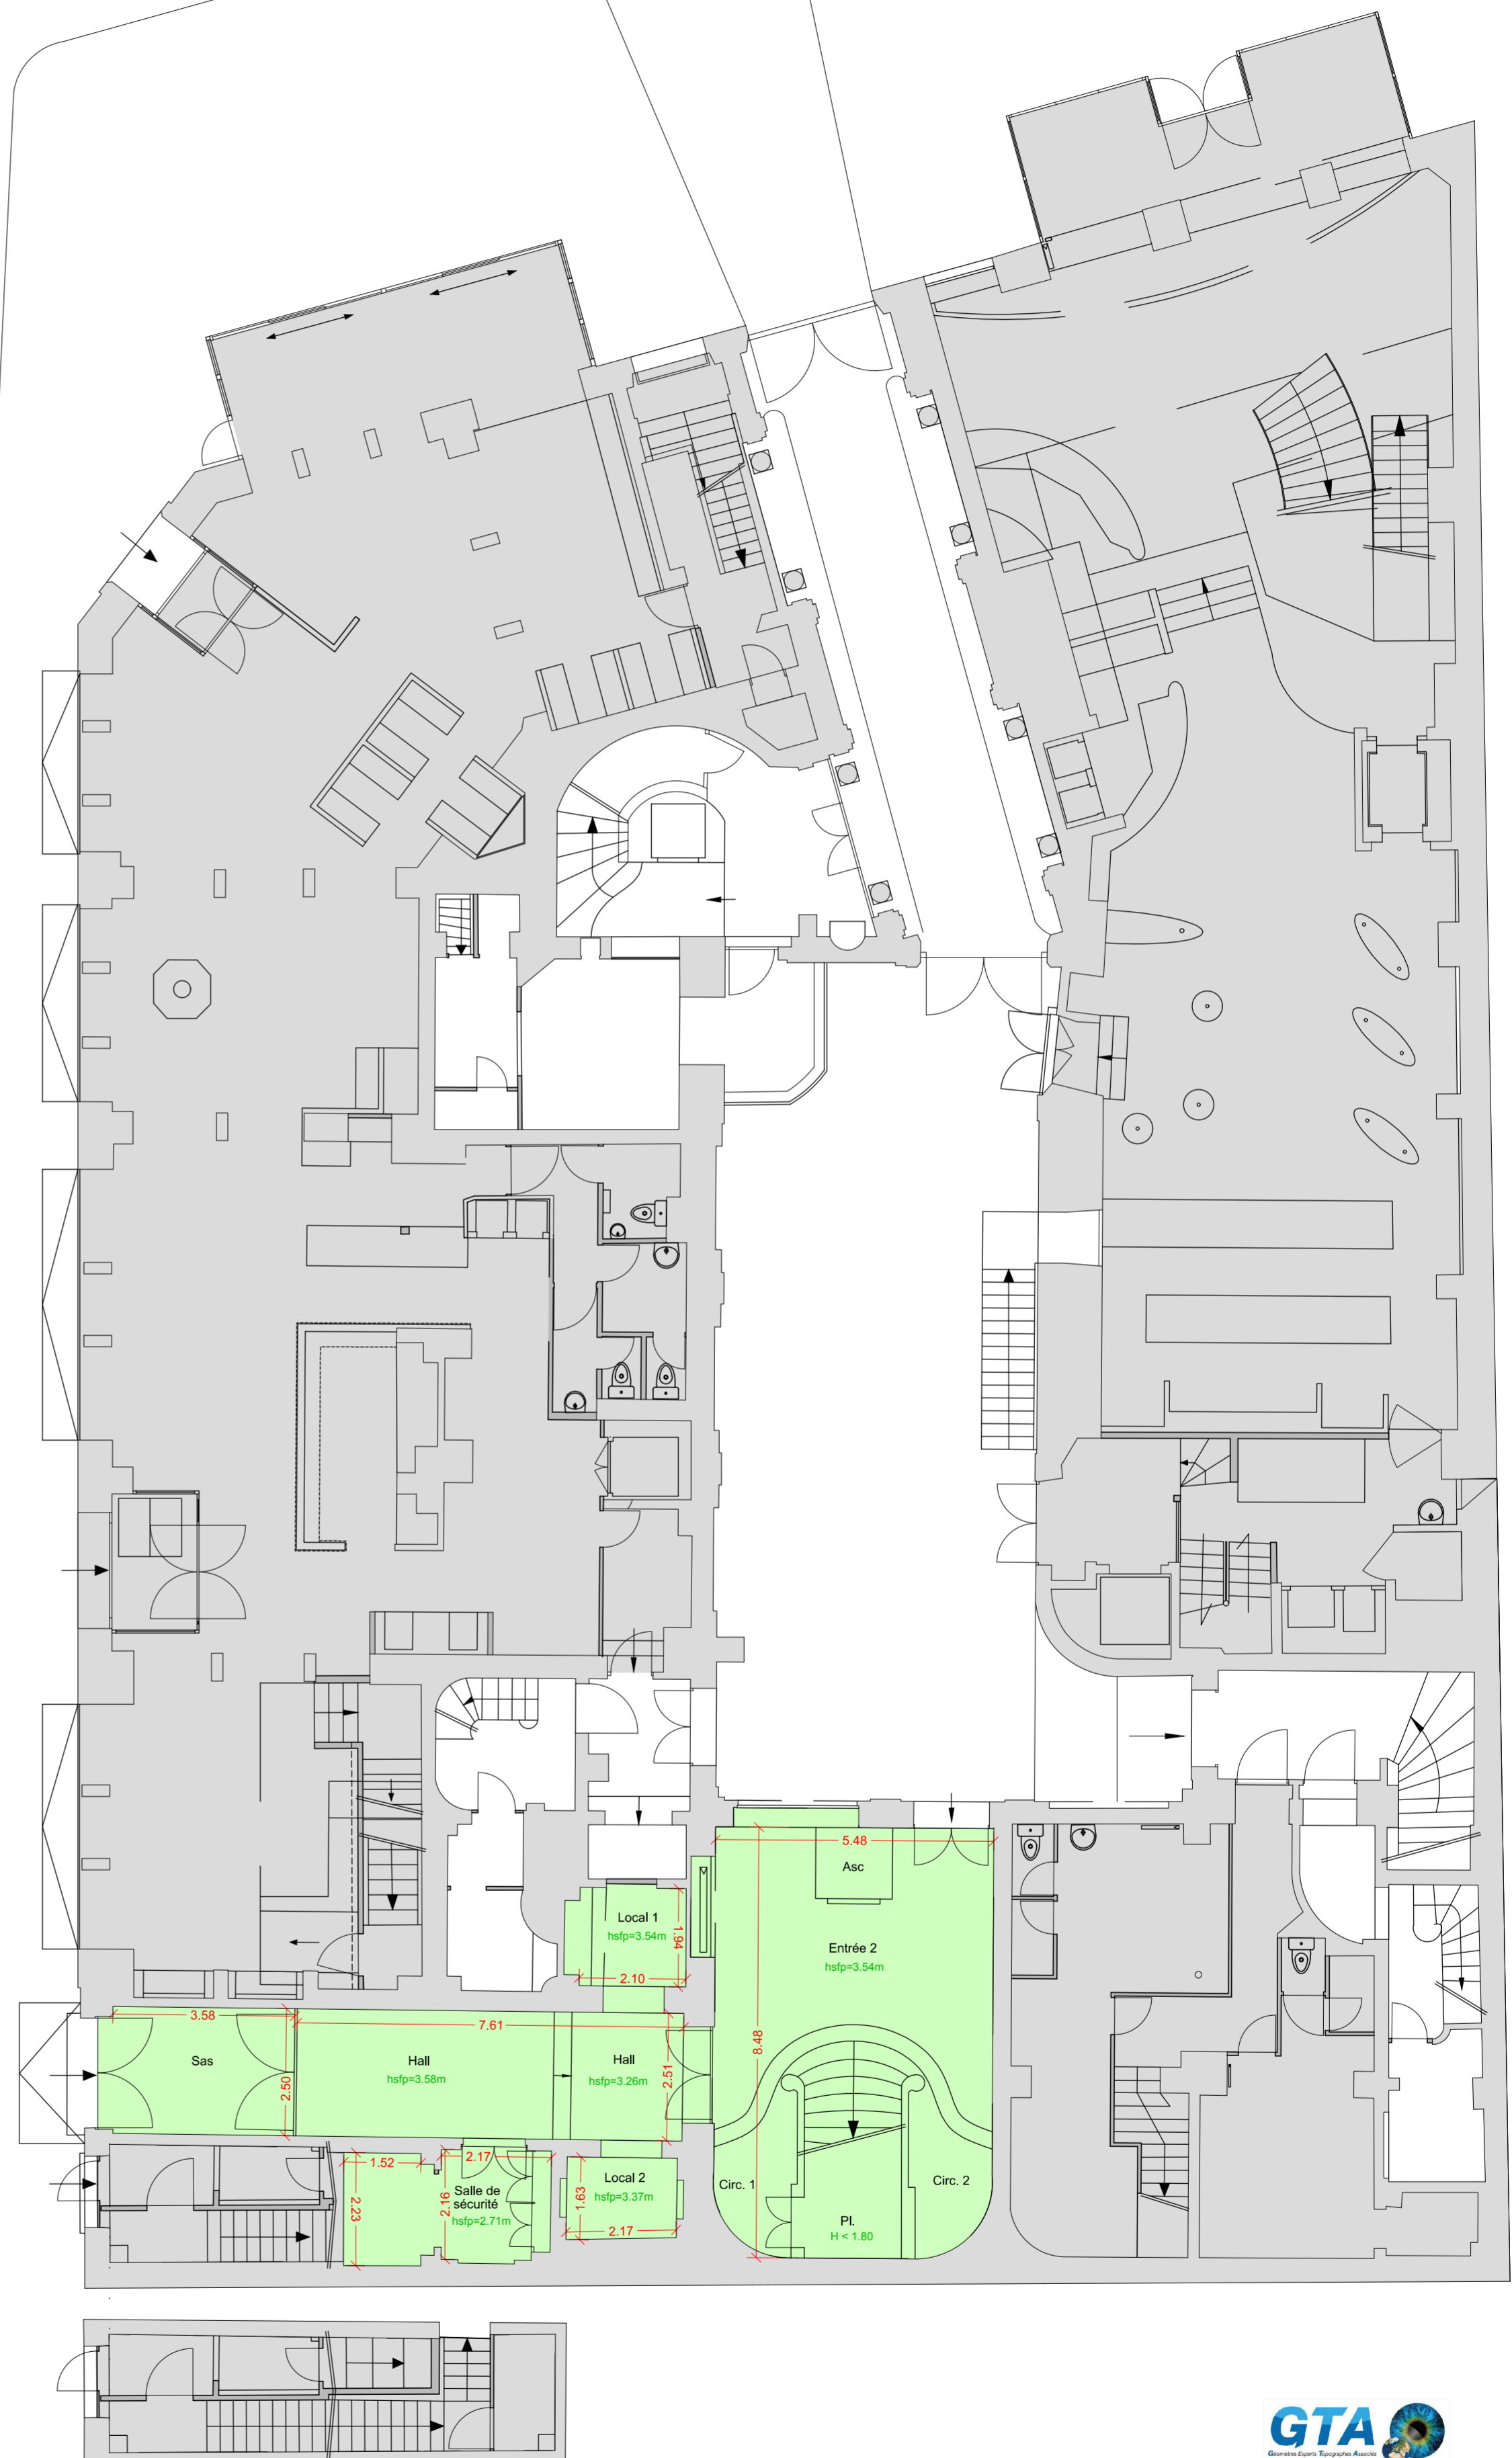

Ville de PARIS
2ème Arrondissement

P14667

PLAN DES INTERIEURS
29 boulevard des Italiens

PLAN DES INTERIEURS

Immeuble sis,
29, boulevard des Italiens
Rez-de-chaussée

INDICE	DATE	VISA Dessinateur	VISA Contrôleur	MODIFICATIONS
0	10/10/2014	PMP	PGR	Mise à jour des plans de 2006 sur les locaux ASHAUSS_BVD.
A				
B				

DOSSIER : P14667

DATE RELEVES : 9 Mai 2012
FICHER : P14667_0E_0.dwg
PRESENTATION : PRES_0E_100a

Niveau Rez-de-chaussée

Echelle : 1/100

Boulevard des Italiens

rue de la Michodière

1m 5m 10m